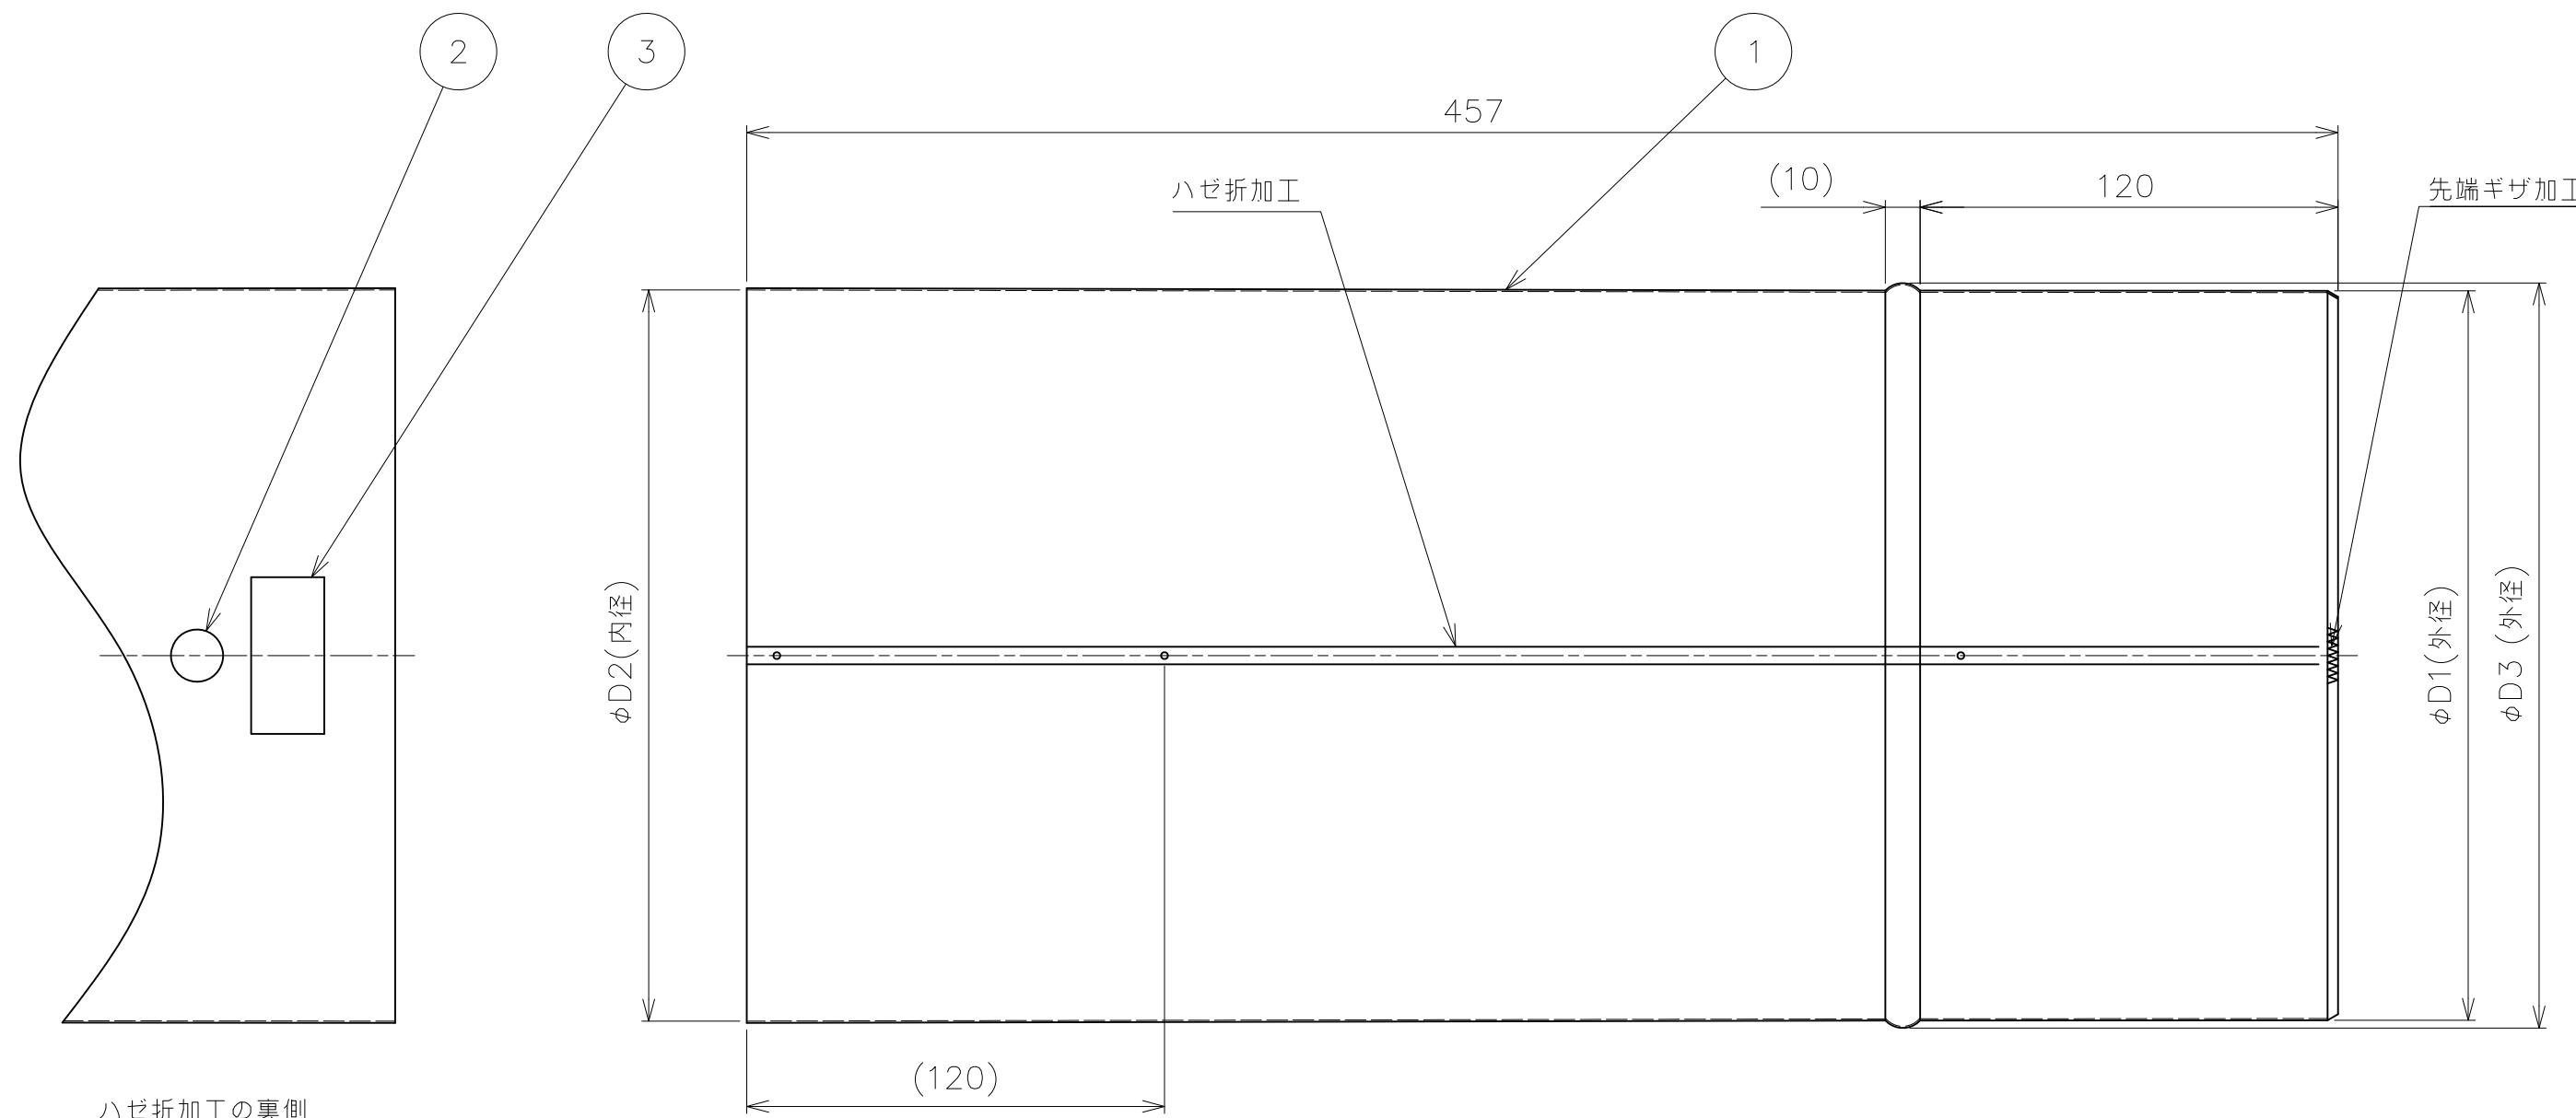

番号	品名	数量	材質	板厚
1	半直管本体	1	SUS304 2B	0.5
2	JIA認証ラベル	1	-	-
3	製造者ラベル	1	-	-

寸法(mm) 呼び径	φD1	φD2	φD3
φ210	209.5	210	(214)
φ220	219.5	220	(224)
φ230	229.5	230	(234)
φ240	239.5	240	(244)
φ250	249.5	250.5	(254)
φ260	259.5	260	(264)
φ280	279.5	280	(284)
φ300	299.5	300.5	(304)

備考  
本パイプはハゼ織加工のテーパ管である。

尺度	1:2	作成年月日	1987/2/23	最終更新日	2023/6/29	サイズ	A3	⊕	mm
----	-----	-------	-----------	-------	-----------	-----	----	---	----

図名  
半直管 (φ210~φ300)

東京ガスリノベーション株式会社