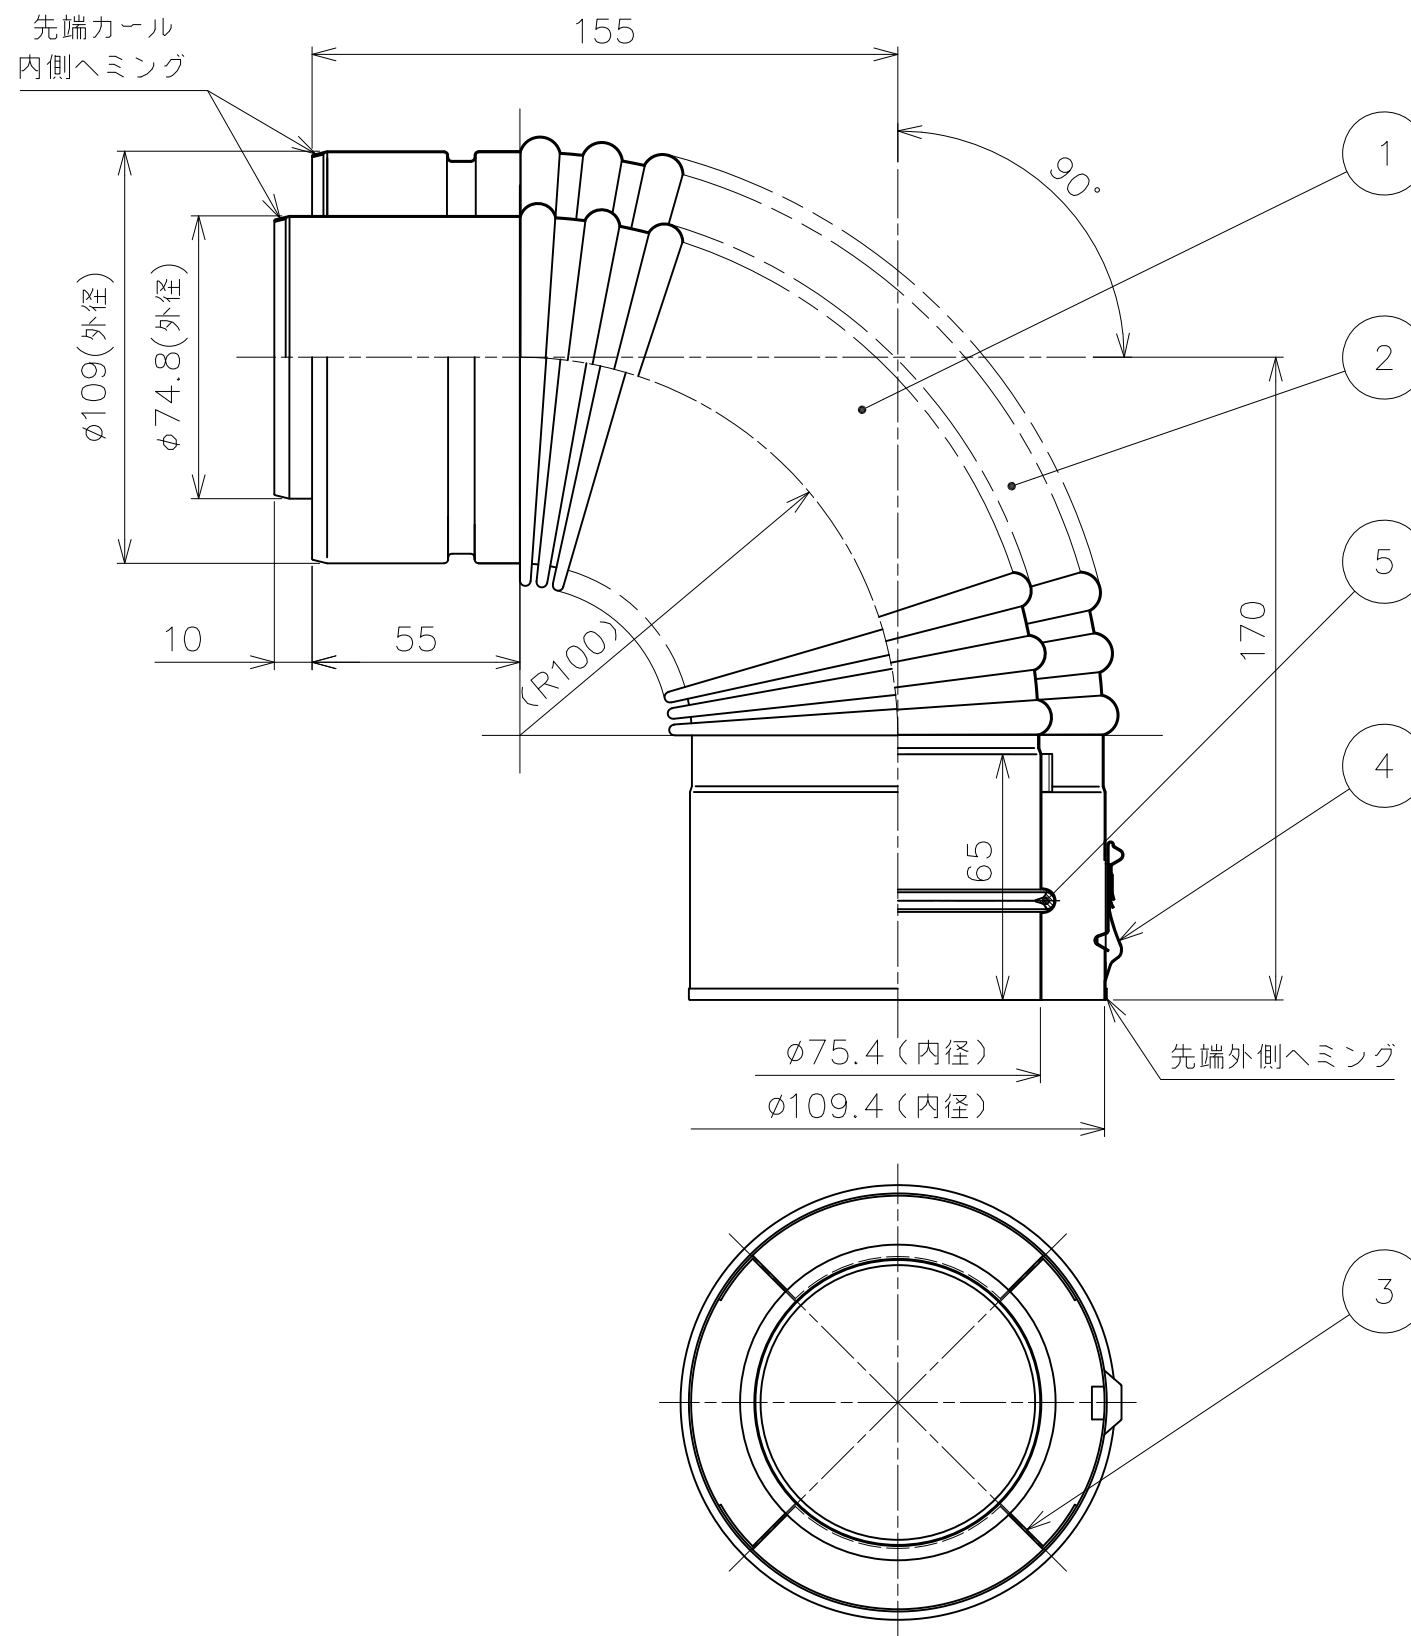

番号	品名	数量	材質	板厚
1	φ74.8 排気管 (エルボ90°)	1	SUS304 2B	0.3
2	φ109 給気管 (エルボ90°)	1	SUS304 2B	0.3
3	固定金具	2	SUS304 2B	0.6
4	抜止金具	1	SUS304-CSP 1/2H	0.4
5	イチョウ型リング	1	フッ素ゴム	-
6	JIA認証ラベル	1	-	-
7	製造者ラベル	1	-	-

備考

尺度	1:2	作成年月日	最終更新日	サイズ	mm
		2011/9/5	2022/3/16	A3	

図名 WKP110×75 エルボ90°

東京ガスリノベーション株式会社