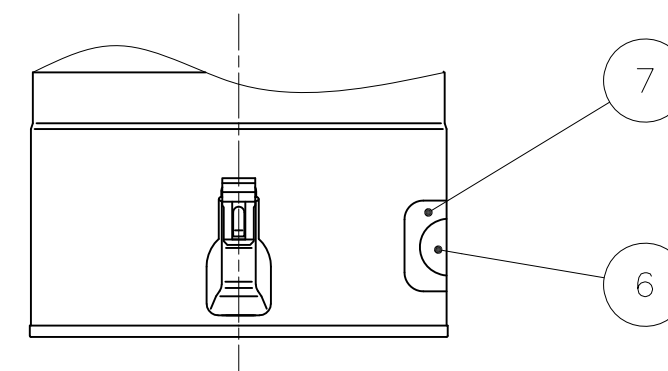

番号	品名	数量	材質	板厚
1	φ74.8 排気管 (エルボ90°)	1	SUS304 2B	0.3
2	φ109 給気管 (エルボ90°)	1	SUS304 2B	0.3
3	固定金具	2	SUS304 2B	0.6
4	抜止金具	1	SUS304-CSP 1/2H	0.4
5	イチョウ型リング	1	フッ素ゴム	-
6	JIA認証ラベル	1	-	-
7	製造者ラベル	1	-	-

備考

尺度	1:2	作成年月日	最終更新日	サイズ	mm
		2011/9/5	2022/3/16	A3	

図名 WKP110×75 エルボ90°

東京ガスリノベーション株式会社