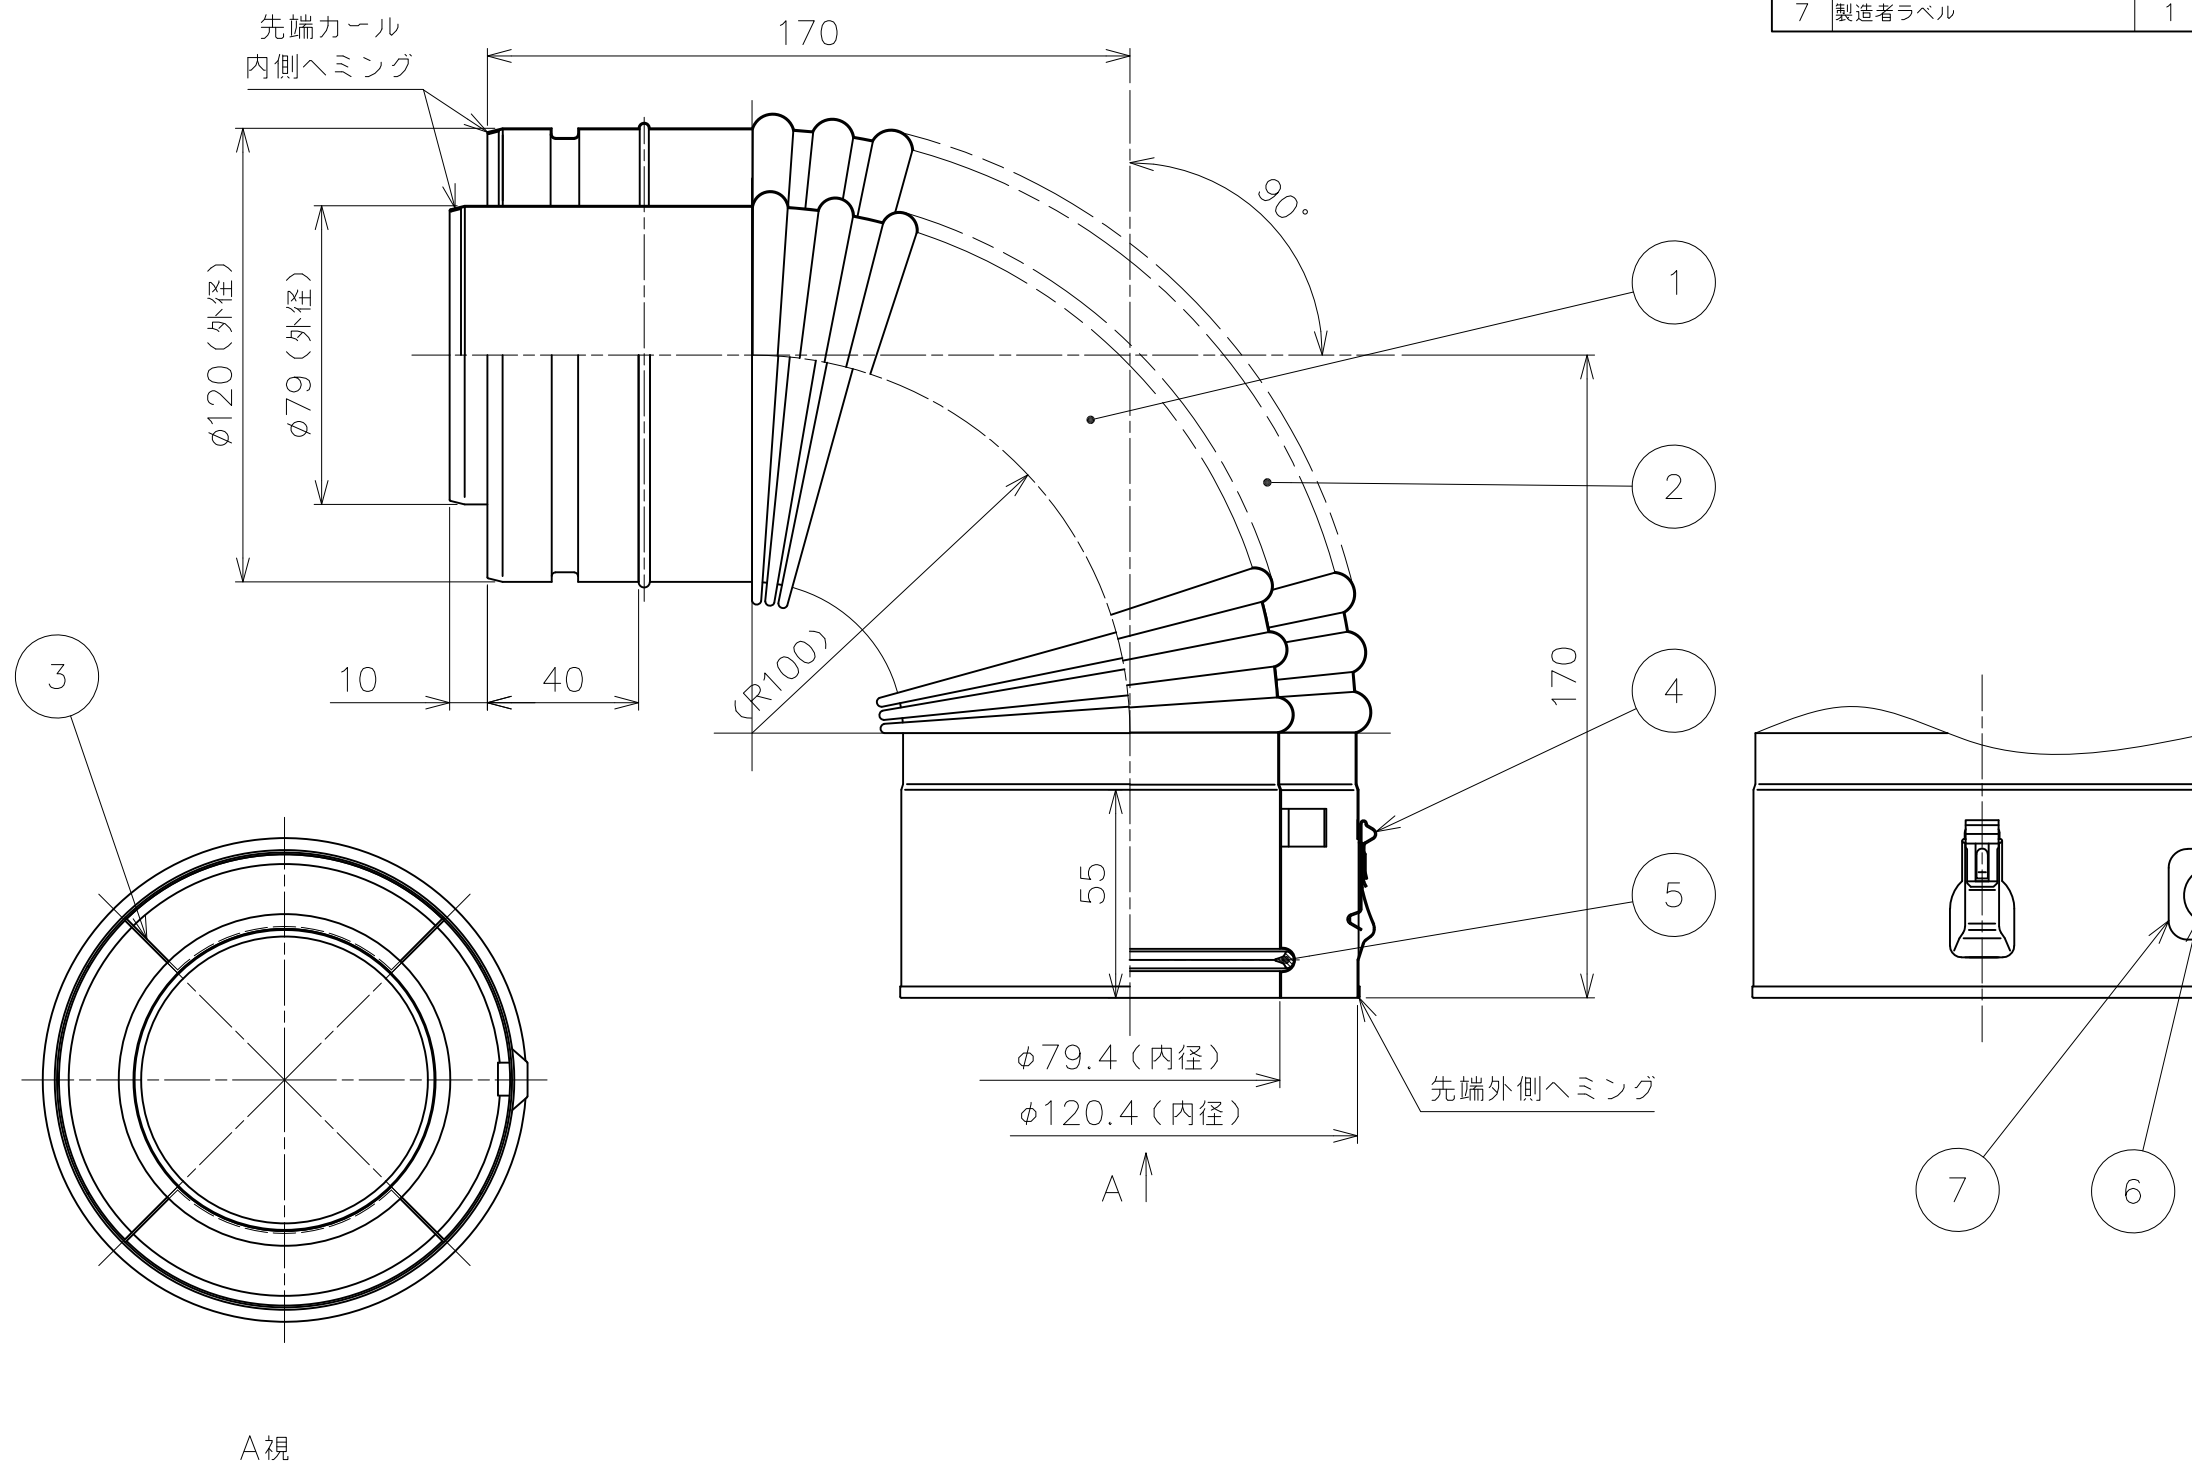

番号	品名	数量	材質	板厚
1	φ79 排気管 (エルボ90°)	1	SUS304 2B	0.3
2	φ120 給気管 (エルボ90°)	1	SUS304 2B	0.3
3	固定金具	2	SUS304 2B	0.6
4	抜け止め金具	1	SUS304-CSP 1/2H	0.4
5	イチョウ型リング	1	フッ素ゴム	-
6	JIA認証ラベル	1	-	-
7	製造者ラベル	1	-	-

備考	尺度	1:2	作成年月日	2011/9/5	最終更新日	2022/3/30	サイズ	A3	単位	mm
	図名	WKP120×80 エルボ90°								
東京ガスリノベーション株式会社										