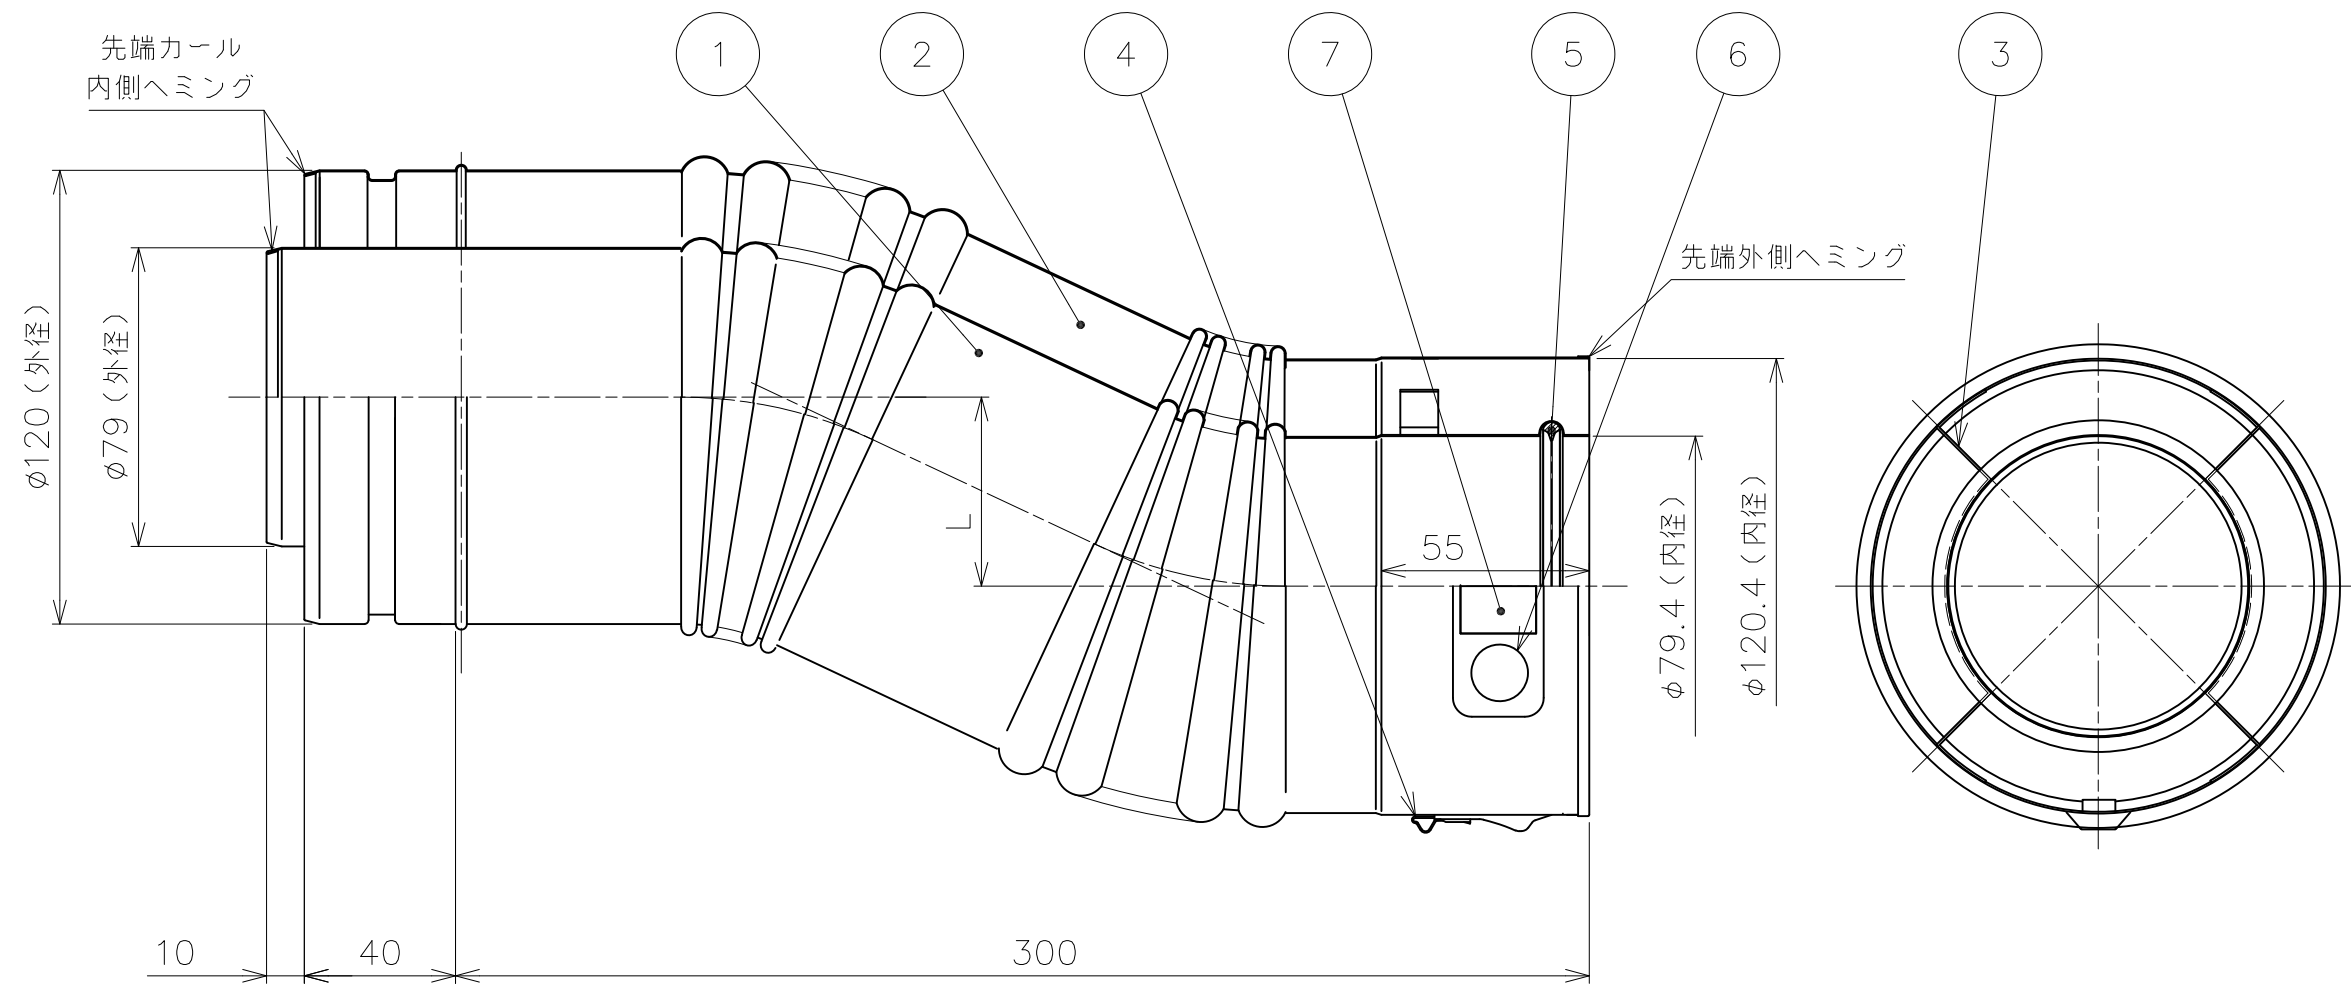

番号	品名	数量	材質	板厚
1	φ79 排気管 (Zエルボ)	1	SUS304 2B	0.3
2	φ120 給気管 (Zエルボ)	1	SUS304 2B	0.3
3	固定金具	2	SUS304 2B	0.6
4	抜止金具	1	SUS304-CSP 1/2H	0.4
5	イチョウ型リング	1	フッ素ゴム	-
6	JIA認証ラベル	1	-	-
7	製造者ラベル	1	-	-

品名	L寸法
Zエルボ30	30
Zエルボ50	50
Zエルボ75	75

備考	尺度	1:2	作成年月日	2014/7/24	最終更新日	2022/3/30	サイズ	A3	単位	mm
	図名	WKP120×80 Zエルボ								
東京ガスリノベーション株式会社										