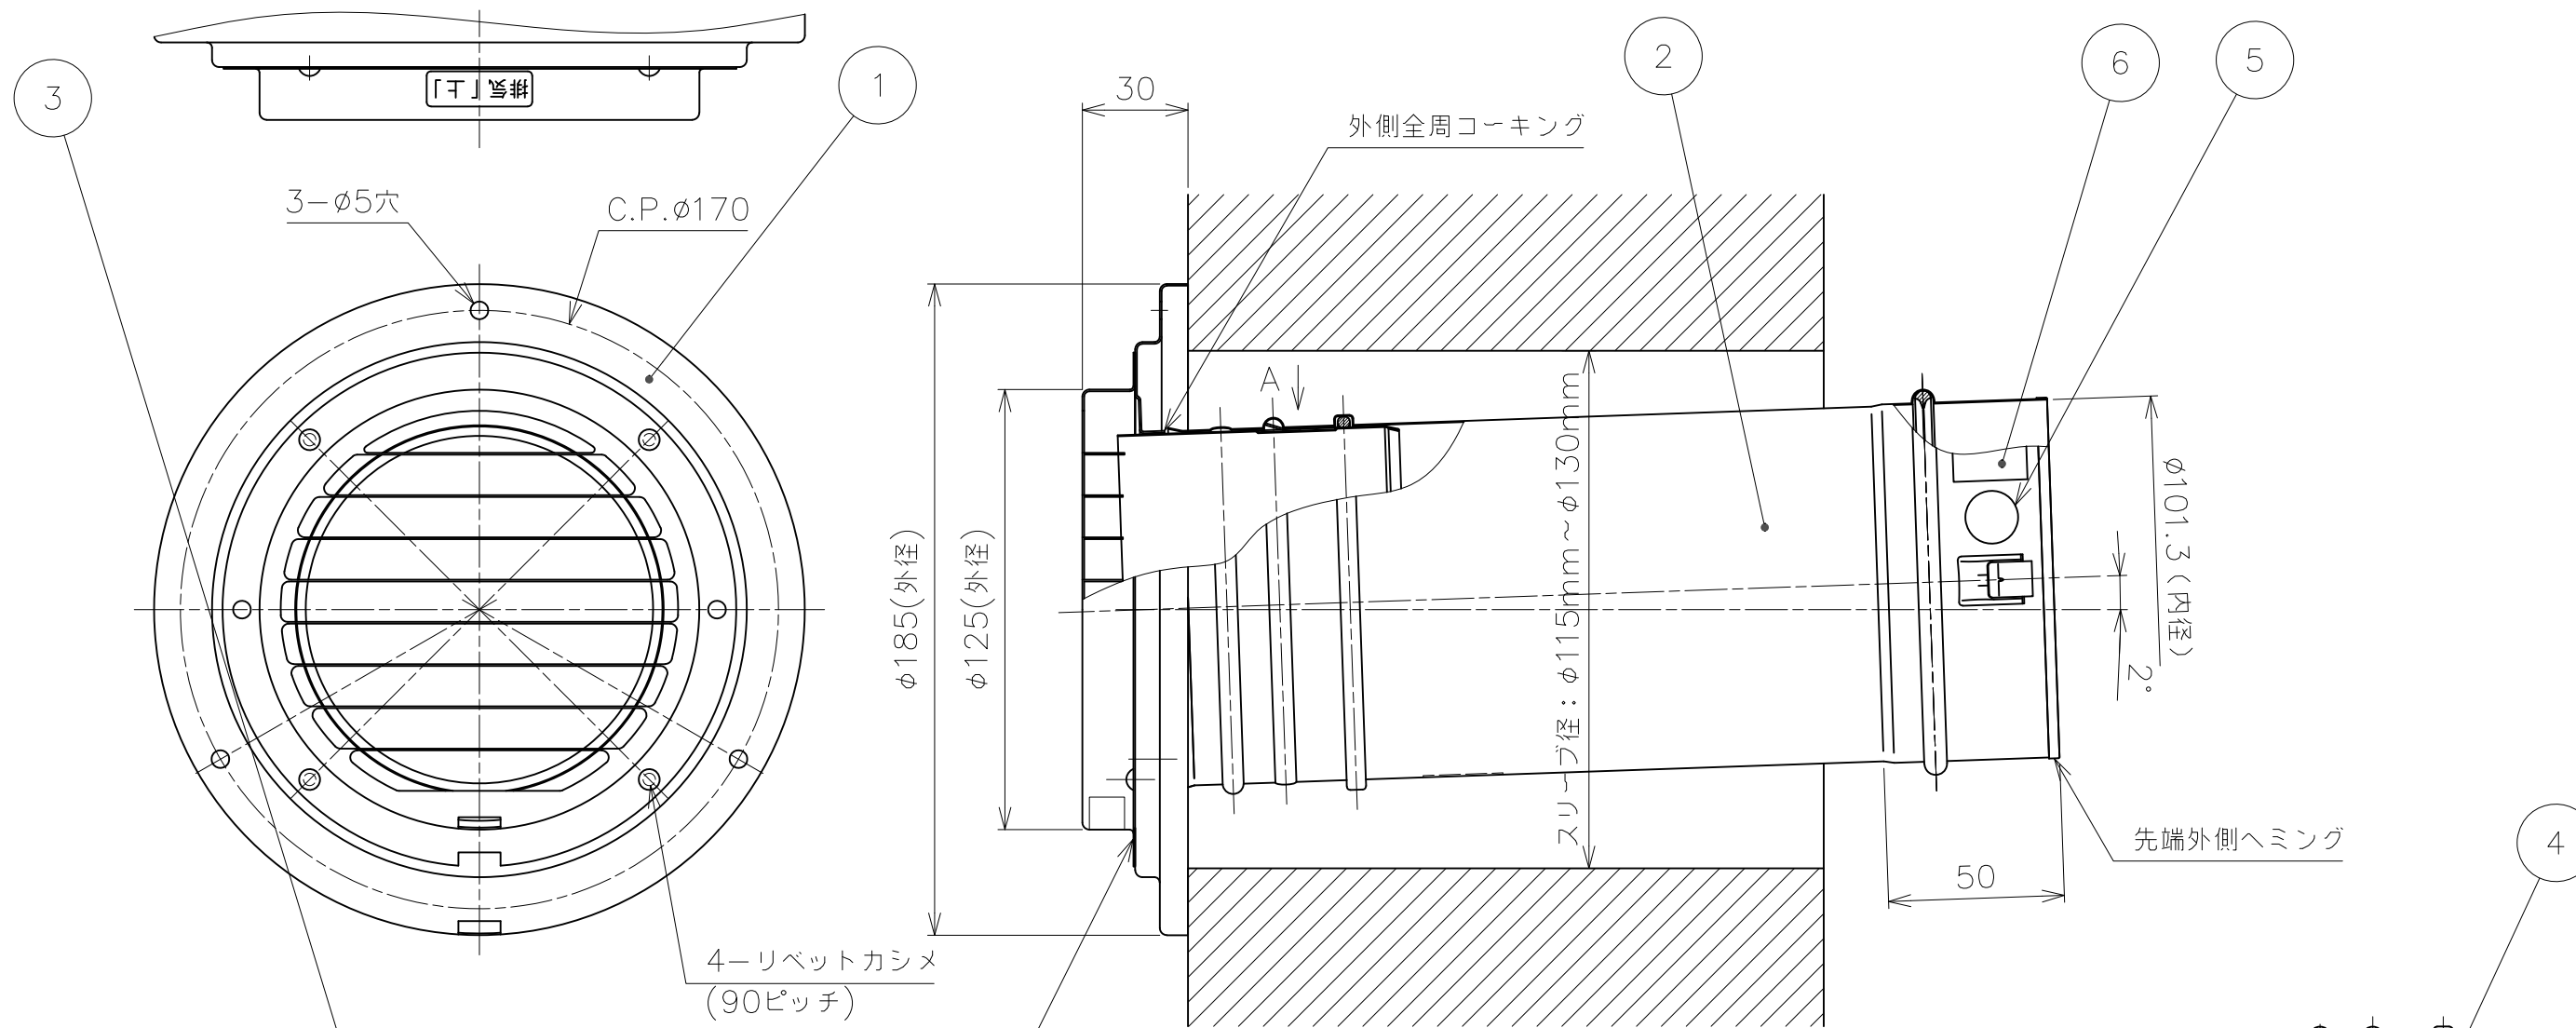

番号	品名	数量	材質	板厚
1	後付けFBW100NKPセット トップ本体	1	-	-
2	φ100.8 接続単管組立	1	-	-
3	接触禁止ラベル	1	-	-
4	排気「上」ラベル	2	-	-
5	JIA認証ラベル	1	-	-
6	製造者ラベル	1	-	-

ガラリ接着面コーキング  
 下方ドレイン抜きのためコーキング無し

品名	壁厚150mm以下	壁厚450mm以下	壁厚600mm以下
後付けFBW100NKPセット	φ115mm	φ125mm	φ130mm

備考	尺度	1:2	作成年月日	2010/2/19	最終更新日	2022/1/19	サイズ	A3	mm
	図名	後付けFBW100NKPセット							
<b>東京ガスリノベーション株式会社</b>									