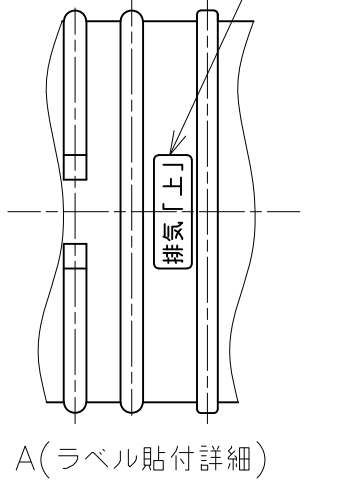

番号	品名	数量	材質	板厚
1	後付けFBW100NKPセット トップ本体	1	-	-
2	φ100.8 接続単管組立	1	-	-
3	接触禁止ラベル	1	-	-
4	排気「上」ラベル	2	-	-
5	JIA認証ラベル	1	-	-
6	製造者ラベル	1	-	-

ガラリ接着面コーキング  
 下方ドレイン抜きのためコーキング無し

品名	壁厚150mm以下	壁厚450mm以下	壁厚600mm以下
後付けFBW100NKPセット	φ115mm	φ125mm	φ130mm

備考	尺度	1:2	作成年月日	2010/2/19	最終更新日	2022/1/19	サイズ	A3	mm
	図名	後付けFBW100NKPセット							
<b>東京ガスリノベーション株式会社</b>									