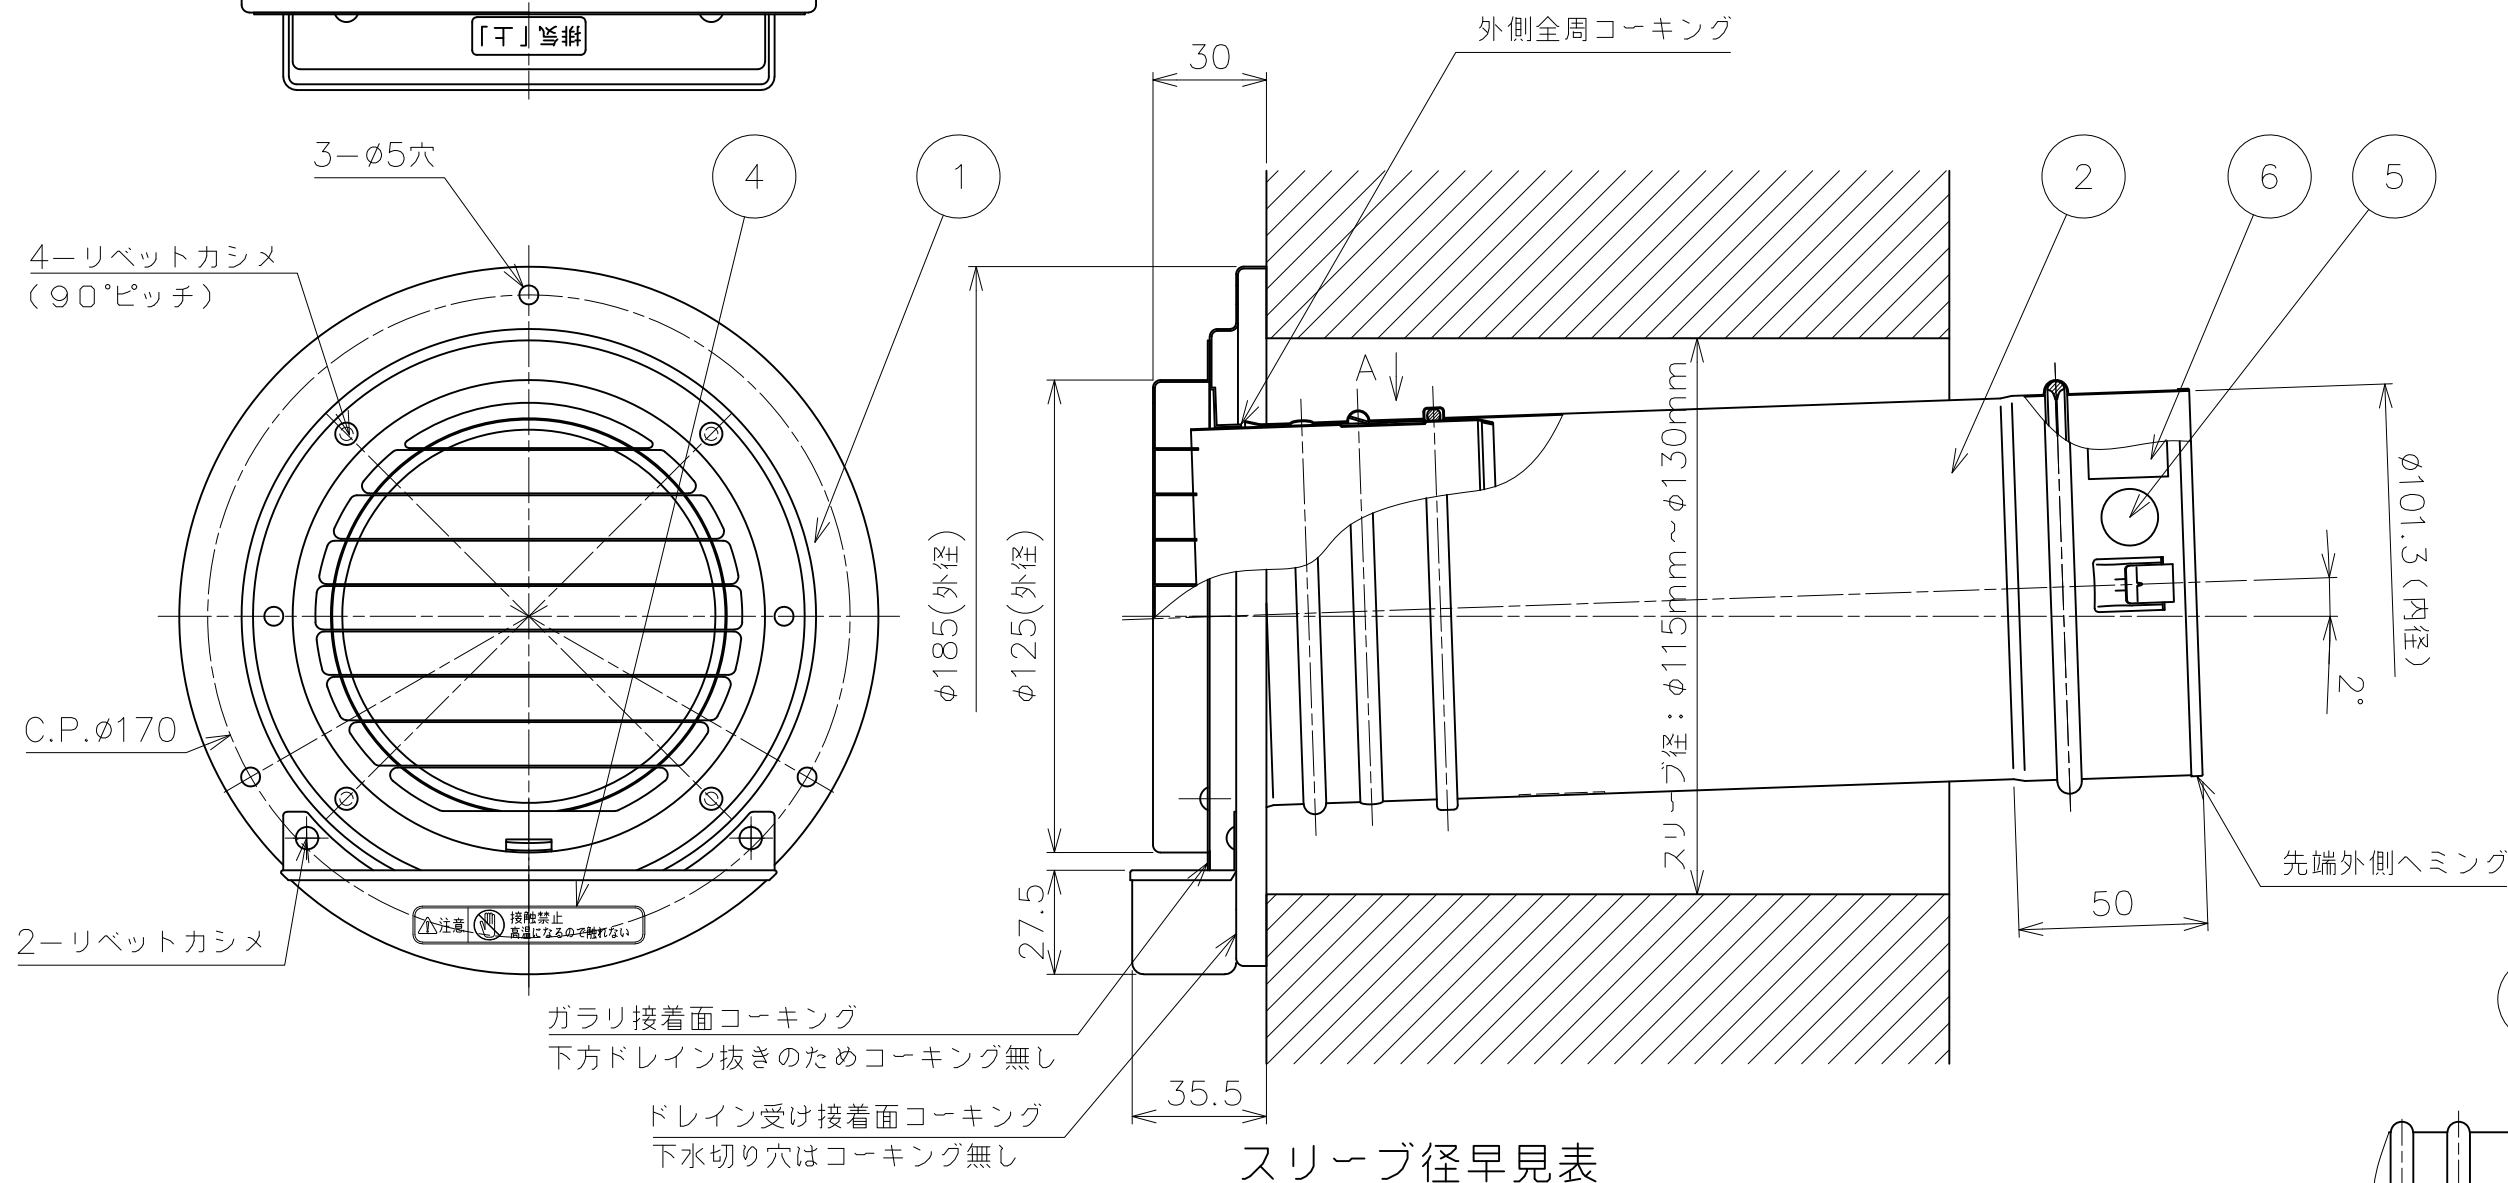

番号	品名	数量	材質	板厚
1	後付けFBW100NKP (D) セット トップ本体	1	-	-
2	φ100.8 接続単管組立	1	-	-
3	排気「上」ラベル	2	ポリフィルム	-
4	接触禁止ラベル	1	ポリフィルム	-
5	JIA認証ラベル	1	-	-
6	製造者ラベル	1	-	-

スリーブ径早見表

品名	壁厚150mm以下	壁厚450mm以下	壁厚600mm以下
後付けFBW100NKP (D) セット	φ115mm	φ125mm	φ130mm

備考

尺度	1:2	作成年月日	最終更新日	サイズ	mm
		2010/2/19	2022/1/19	A3	

図名 後付けFBW100NKP(D)セット

東京ガスリノベーション株式会社