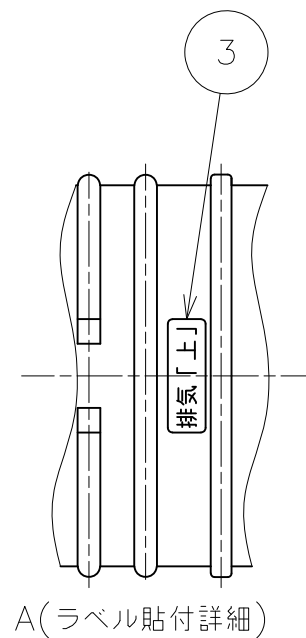

番号	品名	数量	材質	板厚
1	後付けFBW100NKP (D) セット トップ本体	1	-	-
2	φ100.8 接続単管組立	1	-	-
3	排気「上」ラベル	2	ポリフィルム	-
4	接触禁止ラベル	1	ポリフィルム	-
5	JIA認証ラベル	1	-	-
6	製造者ラベル	1	-	-

スリーブ径早見表

品名	壁厚150mm以下	壁厚450mm以下	壁厚600mm以下
後付けFBW100NKP (D) セット	φ115mm	φ125mm	φ130mm

備考

尺度	1:2	作成年月日	最終更新日	サイズ	mm
		2010/2/19	2022/1/19	A3	

図名 後付けFBW100NKP(D)セット

東京ガスリノベーション株式会社