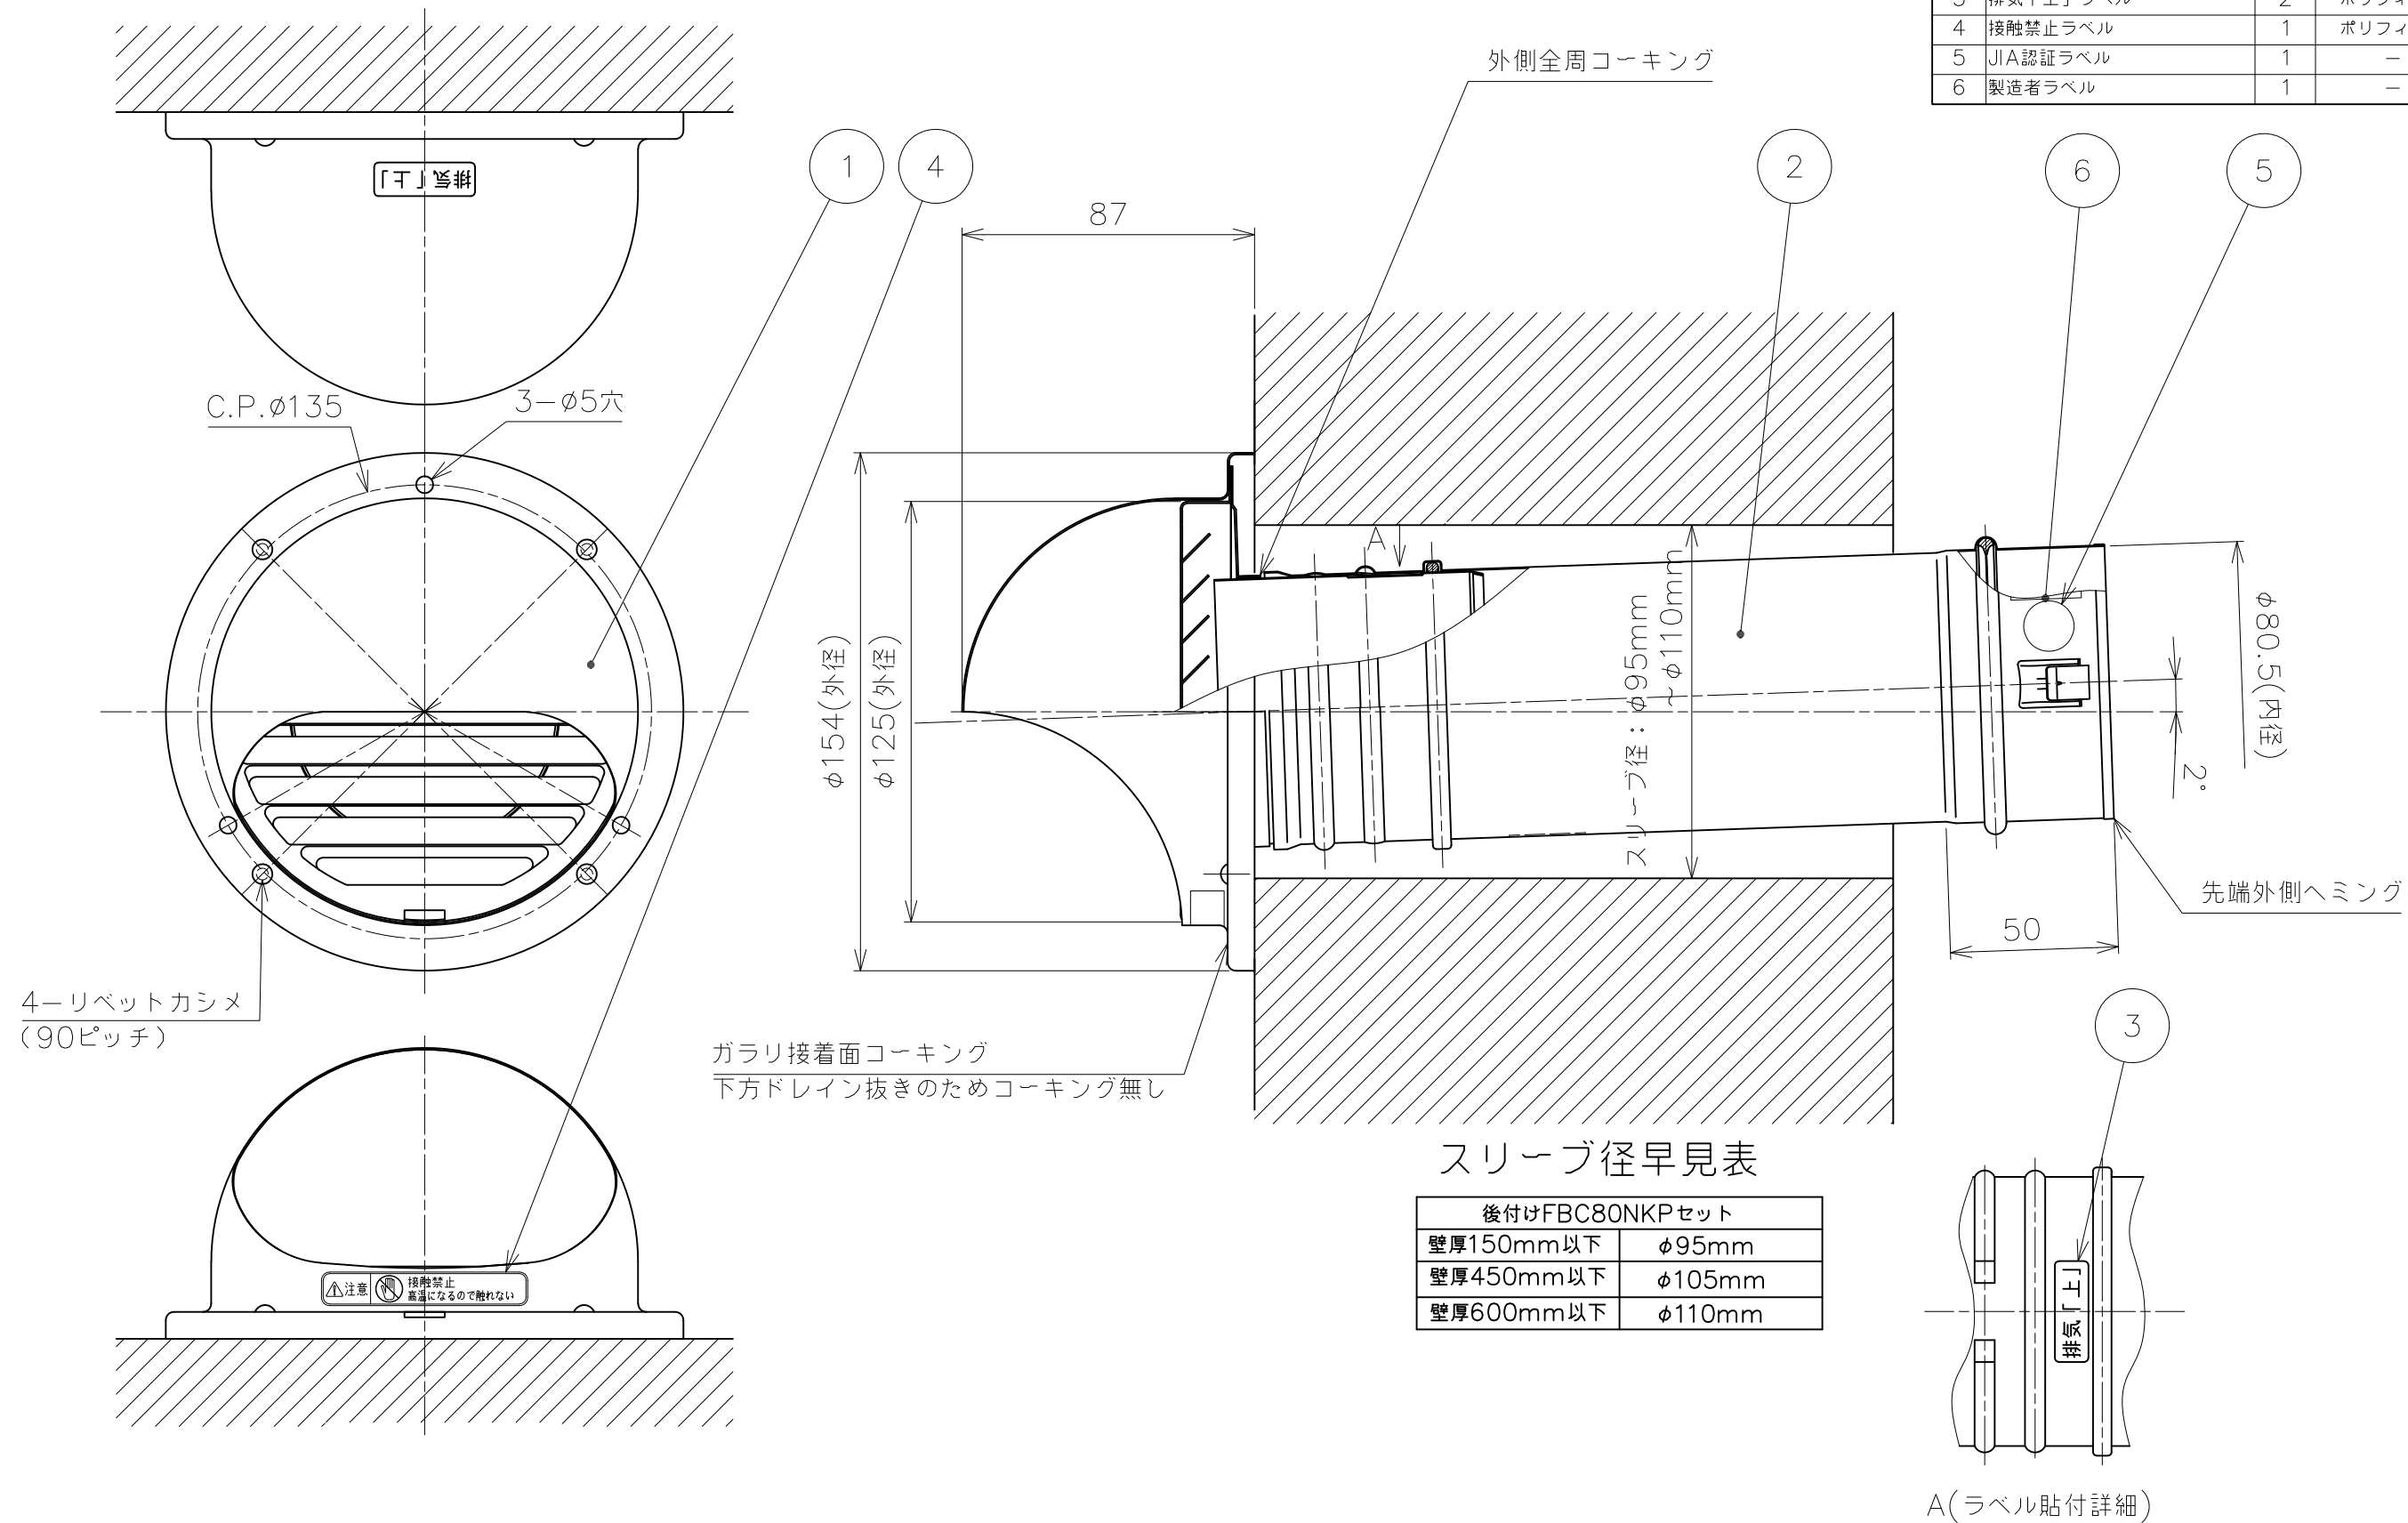

番号	品名	数量	材質	板厚
1	後付けFBC80NKPトップ本体	1	-	-
2	φ80 接続単管組立	1	-	-
3	排気「上」ラベル	2	ポリフィルム	-
4	接触禁止ラベル	1	ポリフィルム	50μ
5	JIA認証ラベル	1	-	-
6	製造者ラベル	1	-	-

スリーブ径早見表

後付けFBC80NKPセット	
壁厚150mm以下	φ95mm
壁厚450mm以下	φ105mm
壁厚600mm以下	φ110mm

A(ラベル貼付詳細)

備考

尺度	1:2	作成年月日	2009/12/22	最終更新日	2022/1/12	サイズ	A3	単位	mm
----	-----	-------	------------	-------	-----------	-----	----	----	----

図名	後付けFBC80NKPセット
----	----------------

東京ガスリノベーション株式会社