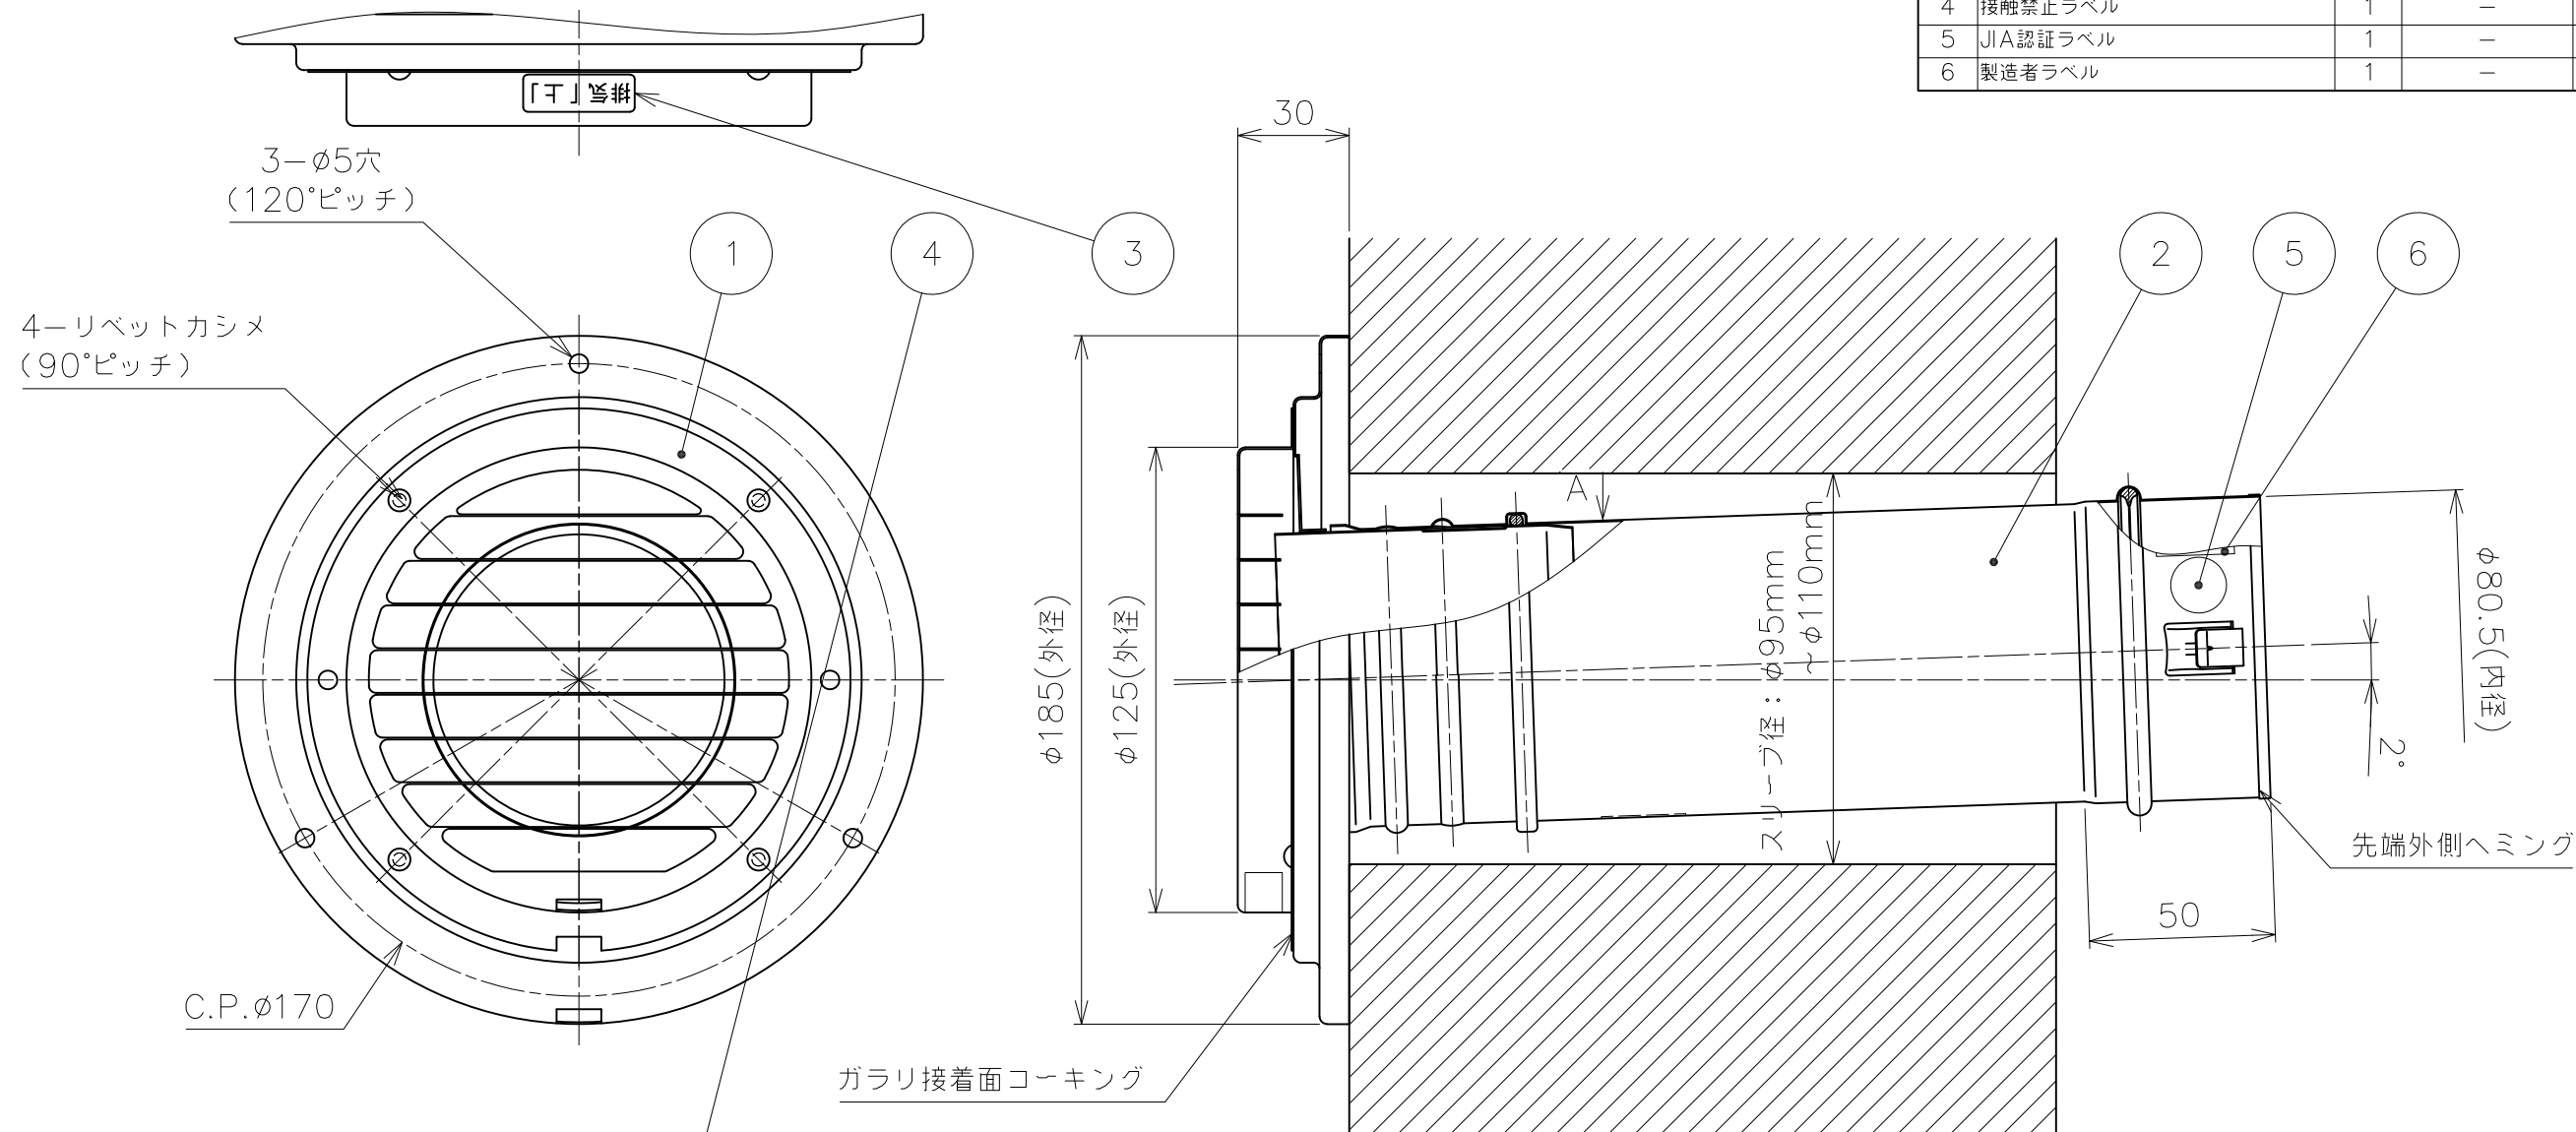

番号	品名	数量	材質	板厚
1	後付けFBW80NKセットトップ本体	1	-	-
2	φ80 接続単管	1	-	-
3	排気「上」ラベル	2	-	-
4	接触禁止ラベル	1	-	-
5	JIA認証ラベル	1	-	-
6	製造者ラベル	1	-	-

スリーブ径早見表

品名	壁厚150mm以下	壁厚450mm以下	壁厚600mm以下
後付けFBW80NKPセット	φ95mm	φ105mm	φ110mm

A(ラベル貼付詳細)

備考

尺度	1:2	作成年月日	2009/8/29	最終更新日	2022/2/14	サイズ	A3	単位	mm
----	-----	-------	-----------	-------	-----------	-----	----	----	----

図名 後付けFBW80NKPセット

東京ガスリノベーション株式会社