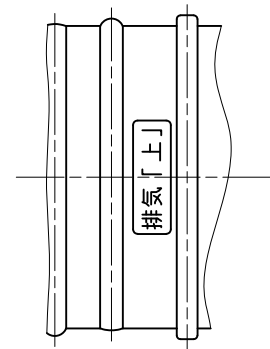

番号	品名	数量	材質	板厚
1	後付けFBW80NKセットトップ本体	1	-	-
2	φ80 接続単管	1	-	-
3	排気「上」ラベル	2	-	-
4	接触禁止ラベル	1	-	-
5	JIA認証ラベル	1	-	-
6	製造者ラベル	1	-	-

スリーブ径早見表

品名	壁厚150mm以下	壁厚450mm以下	壁厚600mm以下
後付けFBW80NKPセット	φ95mm	φ105mm	φ110mm

A(ラベル貼付詳細)

備考

尺度	1:2	作成年月日	2009/8/29	最終更新日	2022/2/14	サイズ	A3	単位	mm
----	-----	-------	-----------	-------	-----------	-----	----	----	----

図名 後付けFBW80NKPセット

東京ガスリノベーション株式会社