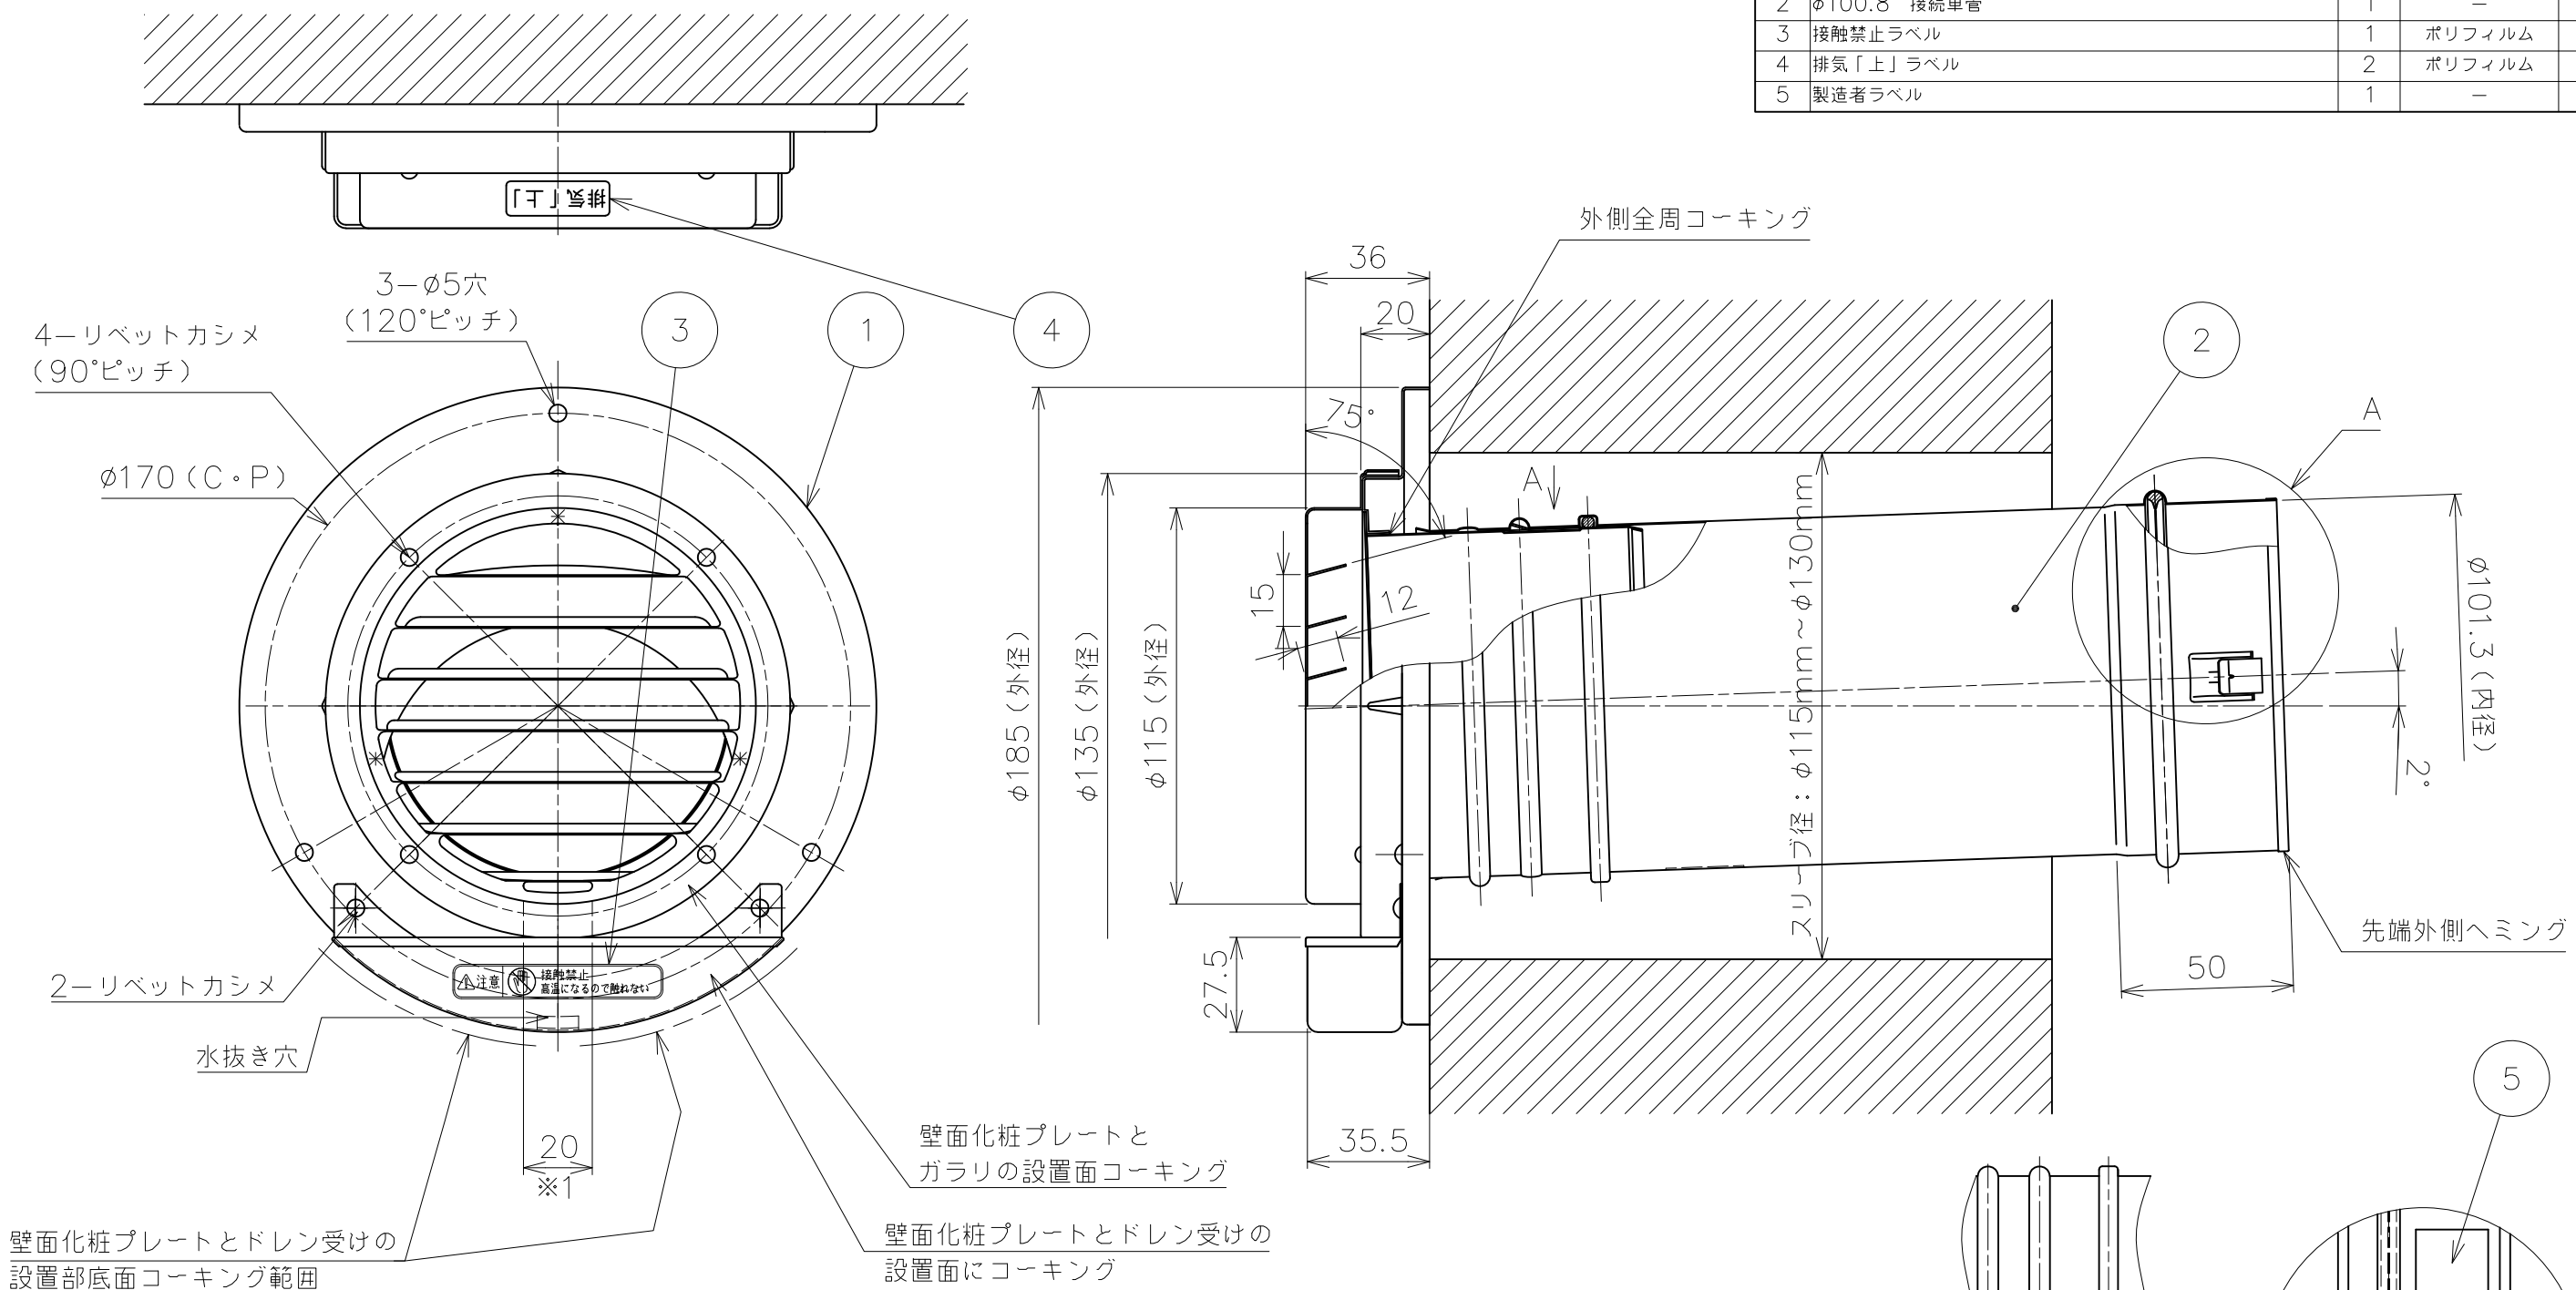

番号	品名	数量	材質	板厚
1	後付けFBW100NKP (D) ストレートセット トップ本体	1	-	-
2	φ100.8 接続単管	1	-	-
3	接触禁止ラベル	1	ポリフィルム	-
4	排気「上」ラベル	2	ポリフィルム	-
5	製造者ラベル	1	-	-

スリーブ径早見表

品名	壁厚150mm以下	壁厚450mm以下	壁厚600mm以下
後付けFBW100NKP (D) ストレートセット	φ115mm	φ125mm	φ130mm

備考 ※1 ドレン抜きのためコーキング無し。

尺度	1:2	作成年月日	2011/9/2	最終更新日	2022/2/14	サイズ	A3	mm
----	-----	-------	----------	-------	-----------	-----	----	----

図名 後付けFBW100NKP(D)ストレートセット

東京ガスリノベーション株式会社