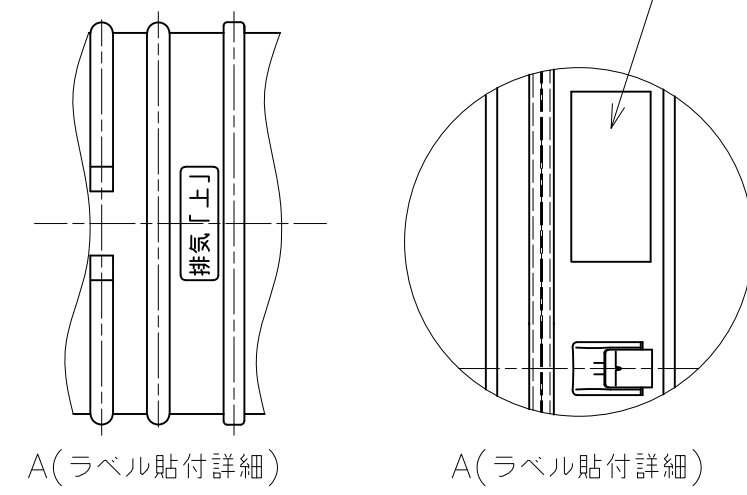

番号	品名	数量	材質	板厚
1	後付けFBW100NKP (D) ストレートセット トップ本体	1	-	-
2	φ100.8 接続単管	1	-	-
3	接触禁止ラベル	1	ポリフィルム	-
4	排気「上」ラベル	2	ポリフィルム	-
5	製造者ラベル	1	-	-

スリーブ径早見表

品名	壁厚150mm以下	壁厚450mm以下	壁厚600mm以下
後付けFBW100NKP (D) ストレートセット	φ115mm	φ125mm	φ130mm

備考 ※1 ドレン抜きのためコーキング無し。

尺度	1:2	作成年月日	2011/9/2	最終更新日	2022/2/14	サイズ	A3	mm
----	-----	-------	----------	-------	-----------	-----	----	----

図名 後付けFBW100NKP(D)ストレートセット

東京ガスリノベーション株式会社